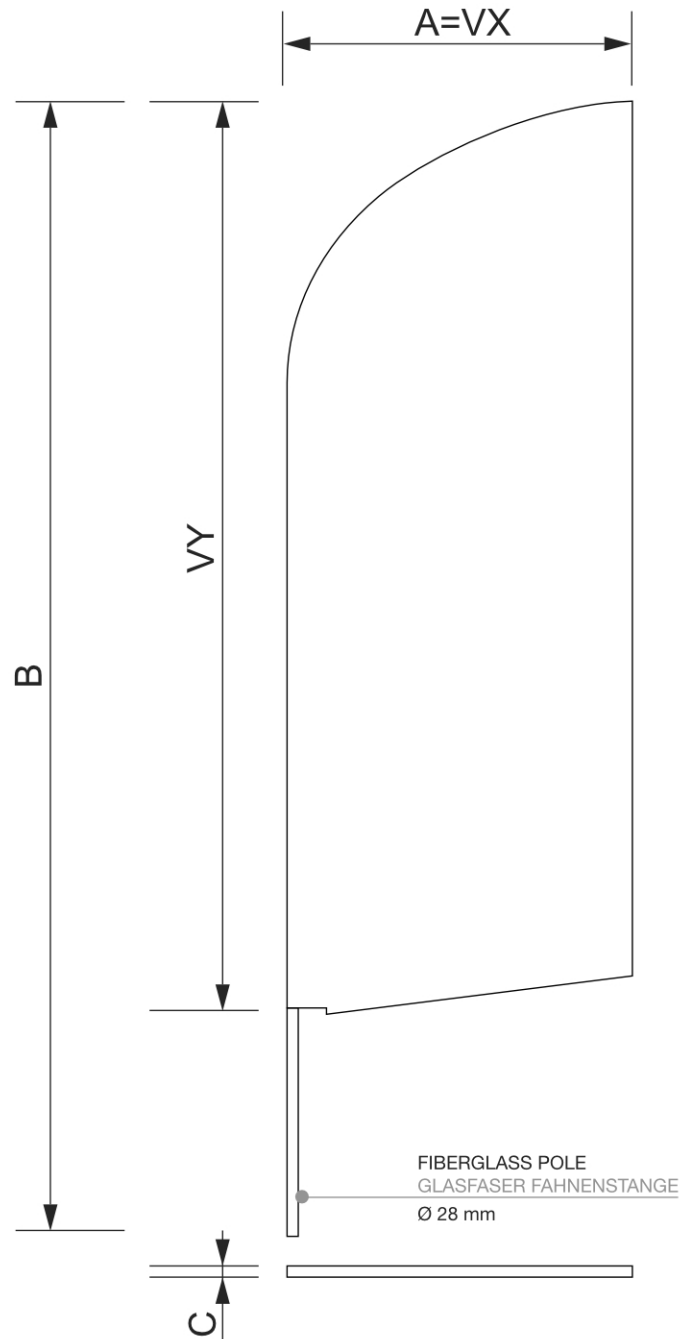

PRODUKT ARKUSZ

Flaga plażowa Alu Wind & Paddle całkowita wysokość 360 cm

BFAW360

BASES BASEN